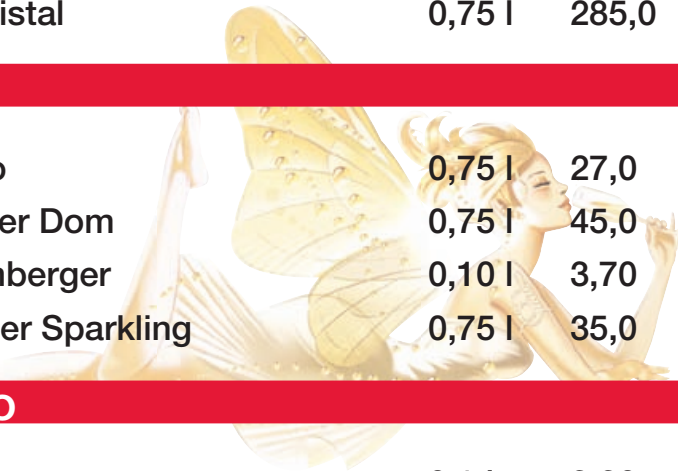

Champagner

Moët & Chandon	0,75 l	79,0
Moët & Chandon Rosé	0,75 l	95,0
Veuve Cliquot	0,75 l	89,0
Veuve Cliquot	1,50 l	185,0
Dom Perignon	0,75 l	205,0
Roederer Cristal	0,75 l	285,0

Sekt

White Secco	0,75 l	27,0
Schlumberger Dom	0,75 l	45,0
Glas Schlumberger	0,10 l	3,70
Schlumberger Sparkling	0,75 l	35,0

Prosecco

Glas Prosecco	0,1 l	3,30
Prosecco	0,7 l	23,0
Prosecco	1,5 l	46,0
Prosecco	3,0 l	82,0

Bier

Heineken vom Fass	0,20 l	2,10
Heineken vom Fass	0,33 l	2,90
Radler	0,33 l	2,90
Corona	0,33 l	3,80
Weißbier	0,33 l	2,90

Spritzer

Quitten Spritzer	0,25 l	4,50
Spritzer weiss	0,25 l	2,80
Spritzer rot	0,25 l	2,80
Spritzer süss	0,25 l	2,90
Spritz (Aperol Spritzer)	0,25 l	3,50

Wein weiss / Wein rot

Die Rialto Weinkarte geht mit dem Trend,
unser Personal gibt Ihnen gerne Auskunft.