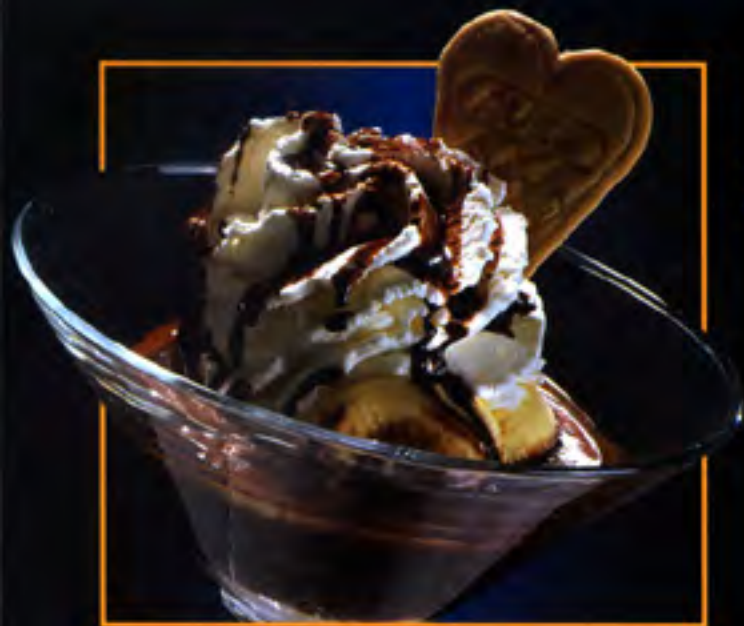

*Jeder Becher
ein
besonderer
Genuss*

COUP DANMARK
Vanilleeis, Schokosauce
und Sahne
€ 5,20